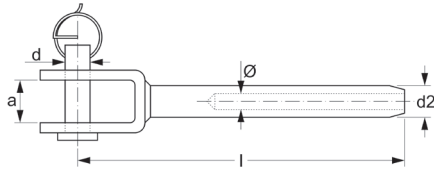

# 2-2072

Końcówka widełkowa  
do zawalcowania

**A4**

Ø	l	d	d2	a	
2,5	55	5	5,5	6,5	10
3,0	65	6	6,4	7,5	10
4,0	77	8	7,5	11,0	10
5,0	88	9	12,5	12,0	5
6,0	106	12	12,5	14,0	5
7,0	116	12	14,3	15,0	5
8,0	145	16	16,1	17,0	5
10,0	150	18	20,6	20,0	1
12,0	195	19	24,8	23,0	1
14,0	232	22	25,0	30,0	1
16,0	264	25	28,0	30,0	1