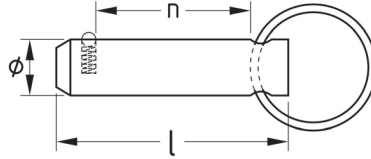

2-2230

Sworzeń z kółkiem
i zabezpieczeniem kulkowym
A2

Ø	l	n	
5	28	13	10
6	35	22	10
8	33	22	5
8	53	38	5

ABAKOSTEEL
Quality first