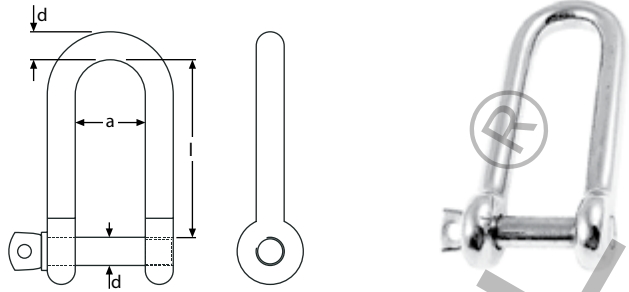

2-2054

Szklę okręglę długę A4

d	a	l	zrywalność [kg]	
4	7,5	31,3	700	10
5	10,0	40,0	1000	10
6	12,0	48,0	1500	10
8	16,0	64,0	3200	10
10	20,0	80,0	4900	5
12	24,0	96,0	7000	5