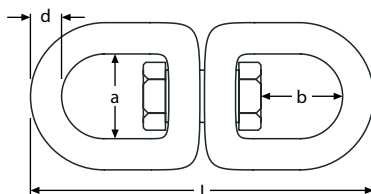

2-2049

Krętlik oczko-oczko

A4

d	a	b	l	zrywalność [kg]	
5	13	13	60	820	10
6	15	15	65	1350	10
8	20	22	90	2500	10
10	24	27	115	3500	5
13	32	35	154	6000	1
16	39	45	188	10800	1
19	41	50	231	16100	1