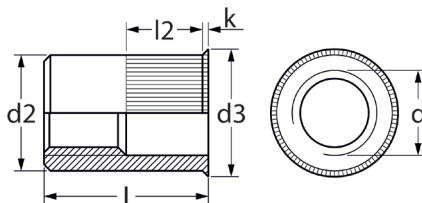

# 1-1004

Nitonakrętka wpuszczana,  
 mini kołnierz, radełkowana na tulei  
**A2**

d	l	d2	d3	l2	k	zakres łączenia	
M 3	9,0	4,8	5,8	4,5	0,8	0,5 - 2,0	250
M 4	10,0	5,9	7,0	5,2	0,8	0,5 - 2,5	250
M 5	11,5	6,9	8,0	5,7	0,8	0,5 - 2,5	250
M 6	14,0	8,9	10,0	6,5	0,8	0,5 - 3,0	250
M 8	15,5	10,9	12,0	7,0	0,8	0,5 - 3,0	250
M 10	19,5	12,9	14,5	9,0	1,0	0,8 - 3,5	250
M 12	24,0	15,9	17,6	10,0	1,0	1,5 - 3,5	250