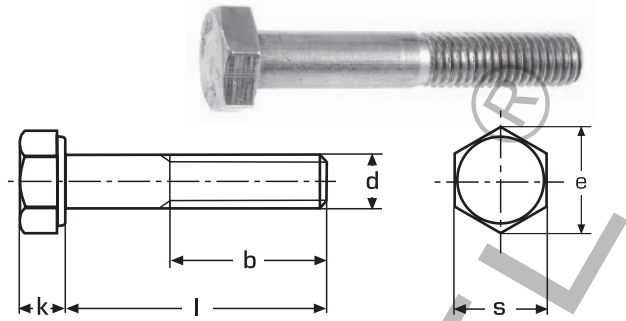

DIN 931

EN 24014

ISO 4014

PN 82101

Śruba z łbem sześciokątnym
z niepełnym gwintem

A2 / A4

k	3,5	4,0	5,3	6,4	7,5	8,8	10,0	11,5	12,5	14,0	15,0	17,0	18,7	21,0	22,5	25,0	26,0	28,0	30,0	33,0
b ≤ 125	16	18	22	26	30	34	38	42	46	50	54	60	66	72	78	84	90	96	-	-
b > 125	-	24	28	32	36	40	44	48	52	56	60	66	72	78	84	90	96	102	108	116
e	8,79	11,05	14,38	18,90	21,10	24,49	26,75	30,14	33,53	35,72	39,55	45,20	50,85	55,37	60,79	66,44	69,44	76,95	82,60	88,25
s	8	10	13	17	19	22	24	27	30	32	36	41	46	50	55	60	65	70	75	80