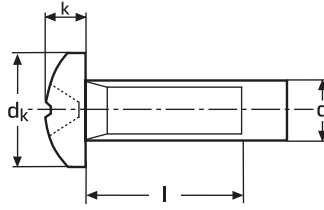

# DIN 7500 C

Wkręt samogwintujący  
z łbem płasko-soczewkowym  
z gniazdem krzyżowym PZ lub TX

**A2**

gniazdo PZ

gniazdo TX

<b>dk</b>	4,70	5,30	7,64	9,14	11,57
<b>k</b>	1,96	2,26	2,92	3,52	4,30

<b>d</b>	<b>M 2,5</b>	<b>M 3</b>	<b>M 4</b>	<b>M 5</b>	<b>M 6</b>
----------	--------------	------------	------------	------------	------------

<b>l</b>	<b>5</b>	1000	1000			
	<b>6</b>	1000	1000	1000		
	<b>8</b>	1000	1000	1000	500	
	<b>10</b>	1000	1000	1000	500	500
	<b>12</b>		1000	1000	500	500
	<b>16</b>		1000	1000	500	500
	<b>20</b>		1000	1000	500	500
	<b>25</b>					500