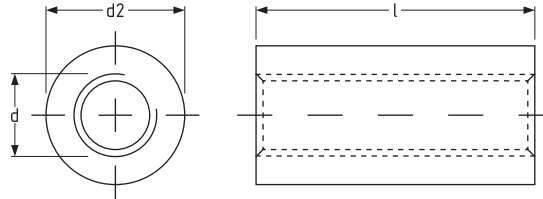

1-1103

Mufa okrągła
z gwintem wewnętrznym
Round coupler nut

A2 / A4

d	l	d2	
M 6	20	10	100
	25	10	100
	30	10	100
M 8	20	11	100
	25	11	100
	30	11	100
	35	11	100
	40	11	100
M 10	50	11	100
	20	13	100
	25	13	100
	30	13	100
M 12	40	13	100
	30	15	50
	40	15	50
M 16	50	15	50
	40	25	25
	50	25	25
M 20	50	28	25